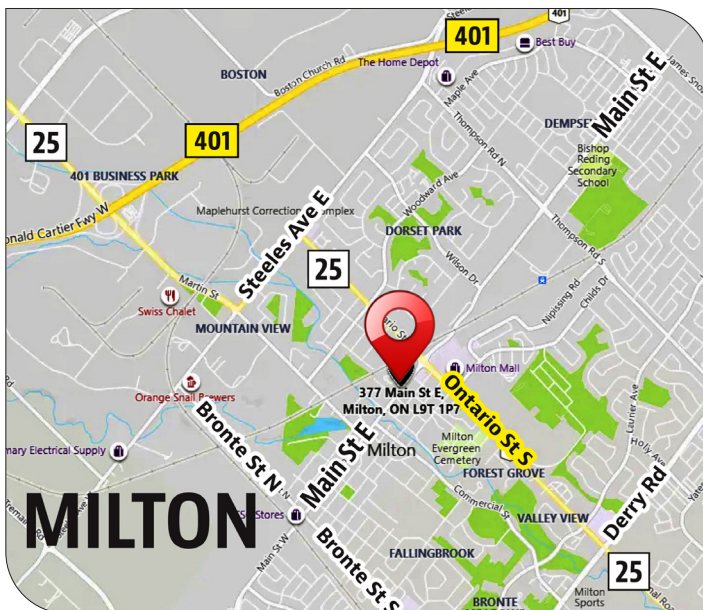

## NOWY ODDZIAŁ W MILTON OTWARCIE - 14 LUTEGO 2022 R.

A branch of St. Stanislaus - St. Casimir's Polish Parishes Credit Union Limited

Zapraszamy do nowego oddziału  
Credit Union zlokalizowanego przy  
**377 Main St E, Milton**  
Ontario L9T 1P7